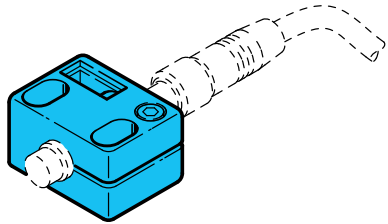

SH 6.5

Sensorhalter
Sensor Holder
Support de détecteur

di-soric GmbH & Co. KG
Steinbeisstraße 6
DE-73660 Urbach
Fon: +49 (0) 71 81 / 98 79 - 0
Fax: +49 (0) 71 81 / 98 79 - 179
info@di-soric.com
www.di-soric.com

201630