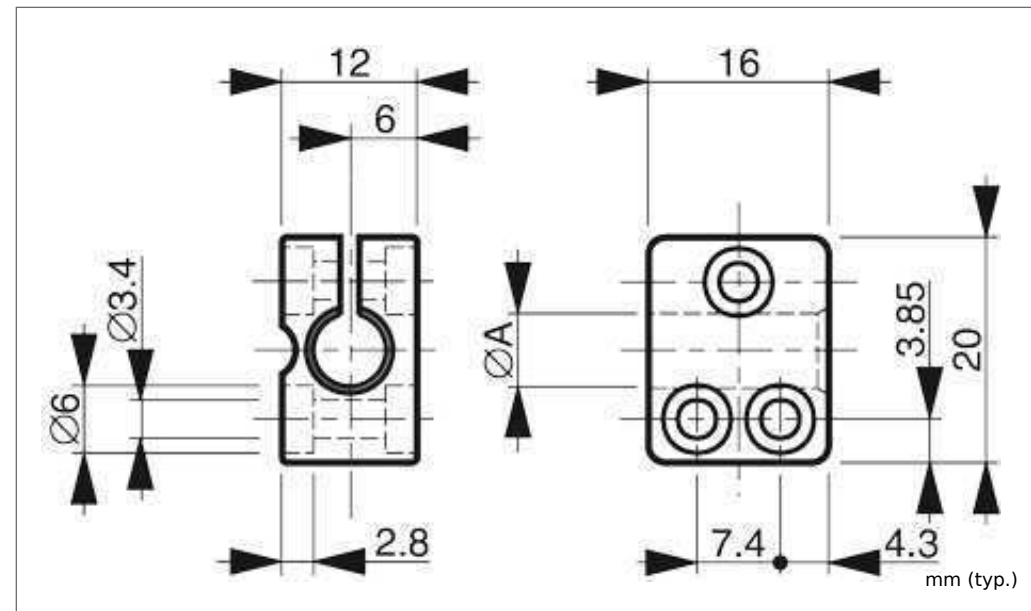

201630

Technische Daten (typ.)	Technical data (typ.)	Caractéristique techniques	
Größe	Size	Dimensions	12 x 16 x 20 mm, 6,5 mm
Besonderheiten	Characteristics	Caractéristiques	ohne Festanschlag/without limit stop
Gehäusematerial	Casing material	Boîtier matériau	PA 6